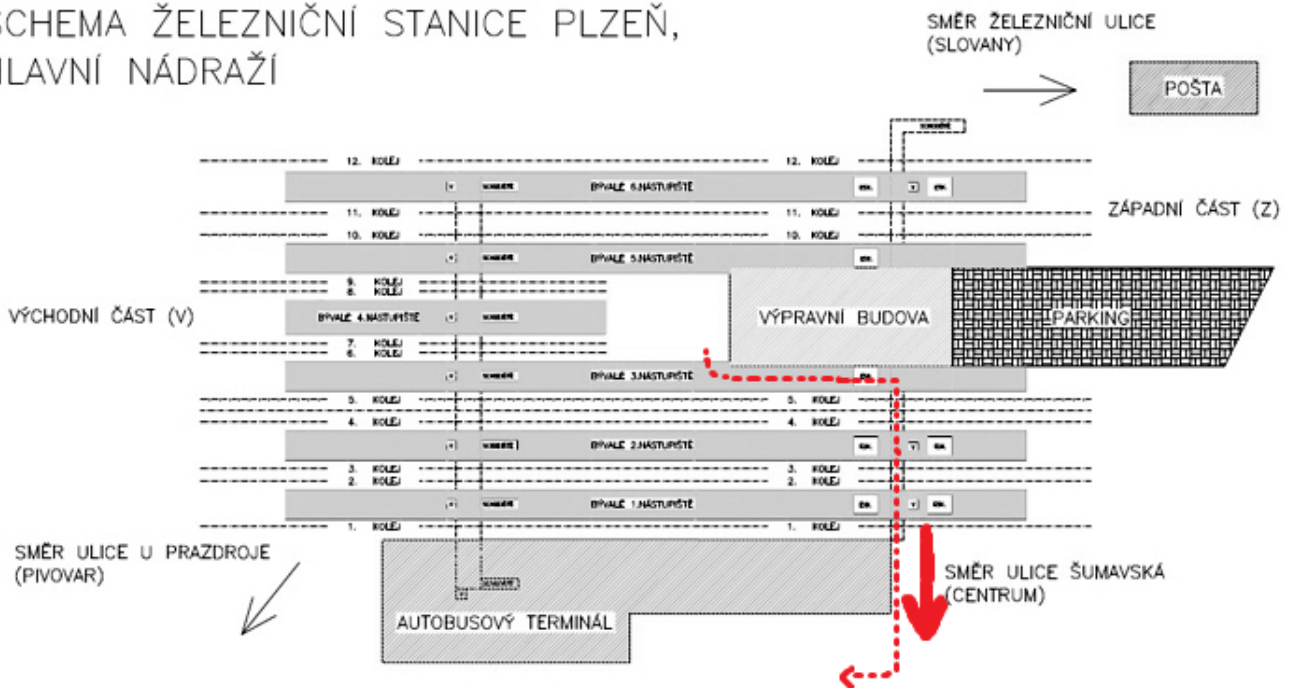

Cesta na Fakulta aplikovaných věd - podrobný popis

1. Vyjdete východem směr ul. Šumavská (centrum).

SCHEMA ŽELEZNIČNÍ STANICE PLZEŇ,
HLAVNÍ NÁDRAŽÍ

2. Dojdete na trolejbusovou zastávku **Hlavní nádraží** a pojedete trolejbusem:

- č. 11 (směr Malesice)
- č. 15 (směr Borská pole),
- č. 16 (směr směr Sídliště Bory)
- nebo č. 17 (směr Nová Hospoda)

3. Vystoupíte na zastávce **U práce**.
4. Přestoupíte na tramvaj č. 4 ve směru Univerzita:

5. Vystoupíte na zastávce **Technická**.
6. Fakultu aplikovaných věd uvidíte hned naproti zastávce. Půjdete směrem k recepci, která je v pravé části budovy.

7. Vydáte se chodbou ke schodům o patro výše.

8. V 1. patře se vydáte od schodů doleva a na konci chodby se nachází posluchárna (US 207), kde bude probíhat konference.