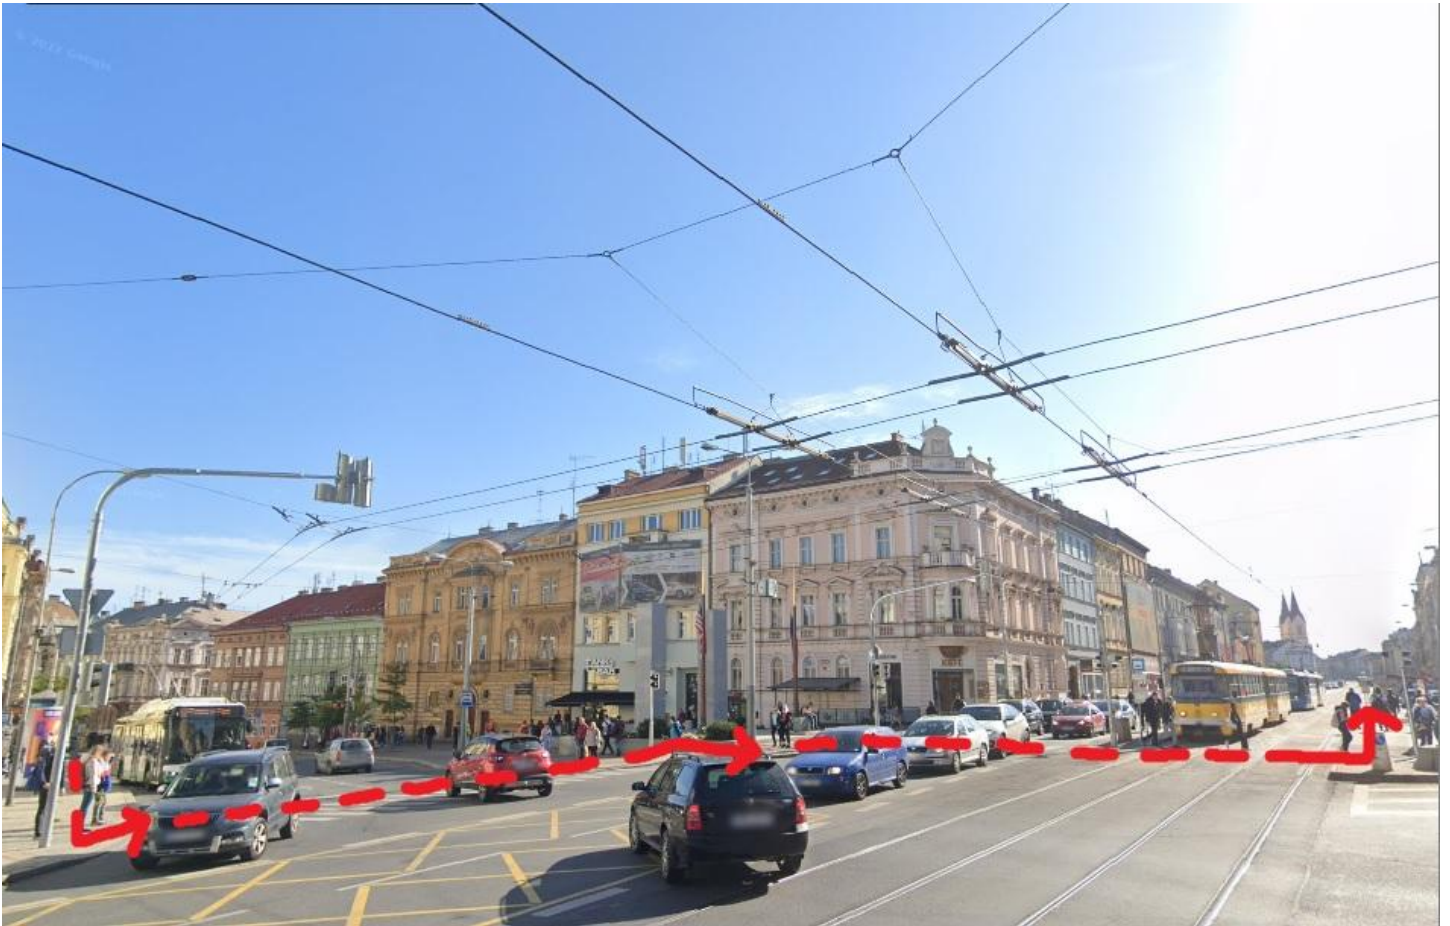

Cesta na Fakulta aplikovaných věd - podrobný popis

1. Vyjdete východem směr ul. Šumavská (centrum).

SCHEMA ŽELEZNIČNÍ STANICE PLZEŇ,
HLAVNÍ NÁDRAŽÍ

2. Dojdete na trolejbusovou zastávku **Hlavní nádraží** a pojedete trolejbusem:

- č. 11 (směr Malesice)
- č. 15 (směr Borská pole),
- č. 16 (směr směr Sídliště Bory)
- nebo č. 17 (směr Nová Hospoda)

3. Vystoupíte na zastávce **U práce**.
4. Přestoupíte na tramvaj č. 4 ve směru Univerzita:

5. Vystoupíte na zastávce **Technická**.
6. Fakultu aplikovaných věd uvidíte hned naproti zastávce. Půjdete směrem k recepci, která je v pravé části budovy.

7. Vydáte se chodbou ke schodům o patro výše.

8. V 1. patře se vydáte od schodů doleva a na konci chodby se nachází posluchárna (US 207), kde bude probíhat konference.